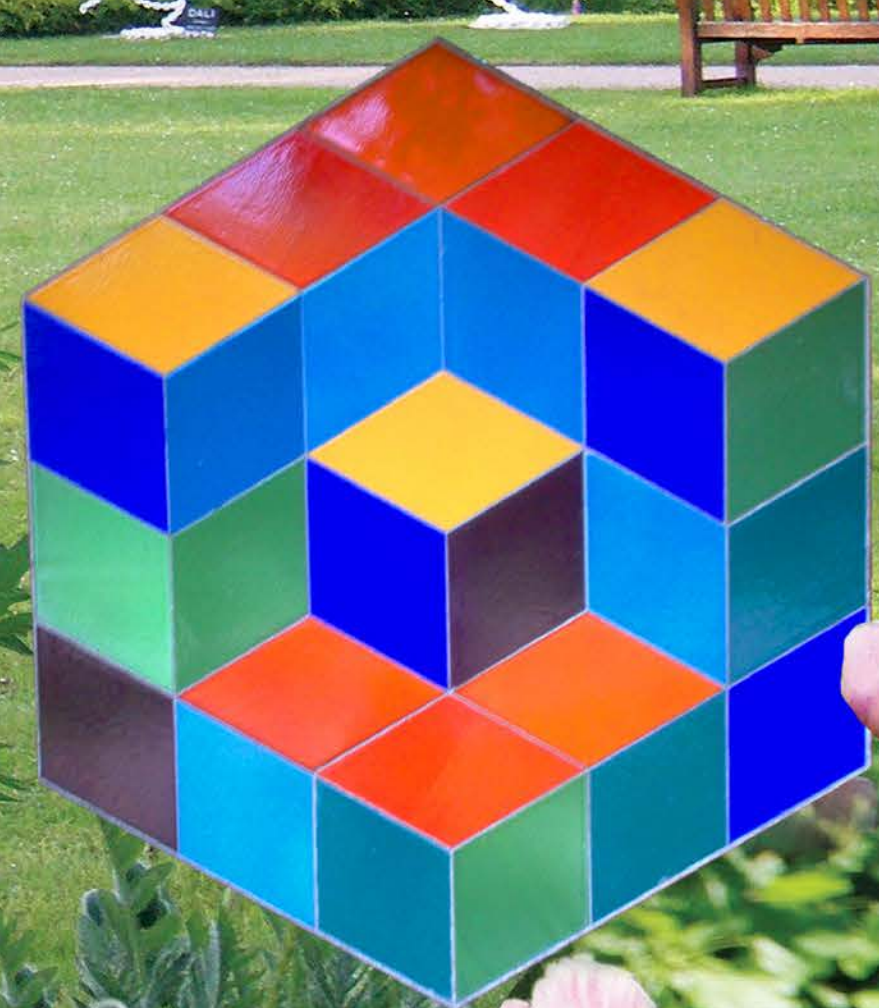

Château de Vascoeuil

Centre d'Art et d'Histoire
Jardins et Parc de Sculptures
Musée Jules Michelet

chateaudevascoeuil.com

Contact : 0235-236-235

20 km Rouen (sur N31)
120 km Paris (A15 ou A13)

Photos © Vascoeuil - standupcom.fr - 2023